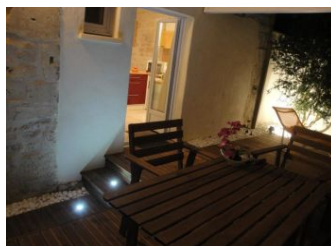

Gîte N° 17G72061 - STUDIO DE L'ARNOULT

1 bis hameau d'Anecuit - 17250 SOULIGNONNE

Édité le 11/02/2020 - Saison 2020

Capacité : 2 personnes

Surface habitable : 25 m<sup>2</sup>

\* Photos non contractuelles

SAS GITES DE FRANCE ATLANTIQUE POITOU-CHARENTES