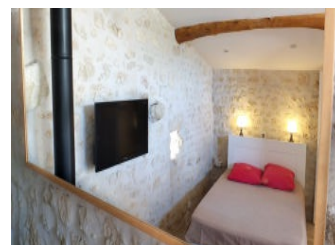

Gîte N° 17G72061 - STUDIO DE L'ARNOULT

1 bis hameau d'Anecuit - 17250 SOULIGNONNE

Édité le 11/02/2020 - Saison 2020

Capacité : 2 personnes

Surface habitable : 25 m<sup>2</sup>

\* Photos non contractuelles

SAS GITES DE FRANCE ATLANTIQUE POITOU-CHARENTES