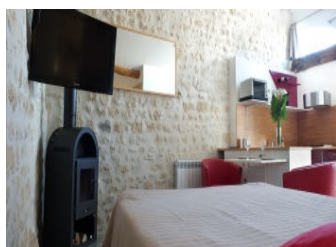

SAS GITES DE FRANCE ATLANTIQUE POITOU-CHARENTES

Gîte N° 17G72061 - STUDIO DE L'ARNOULT

1 bis hameau d'Anecuit - 17250 SOULIGNONNE

Édité le 11/02/2020 - Saison 2020

Capacité : 2 personnes

Surface habitable : 25 m²

* Photos non contractuelles