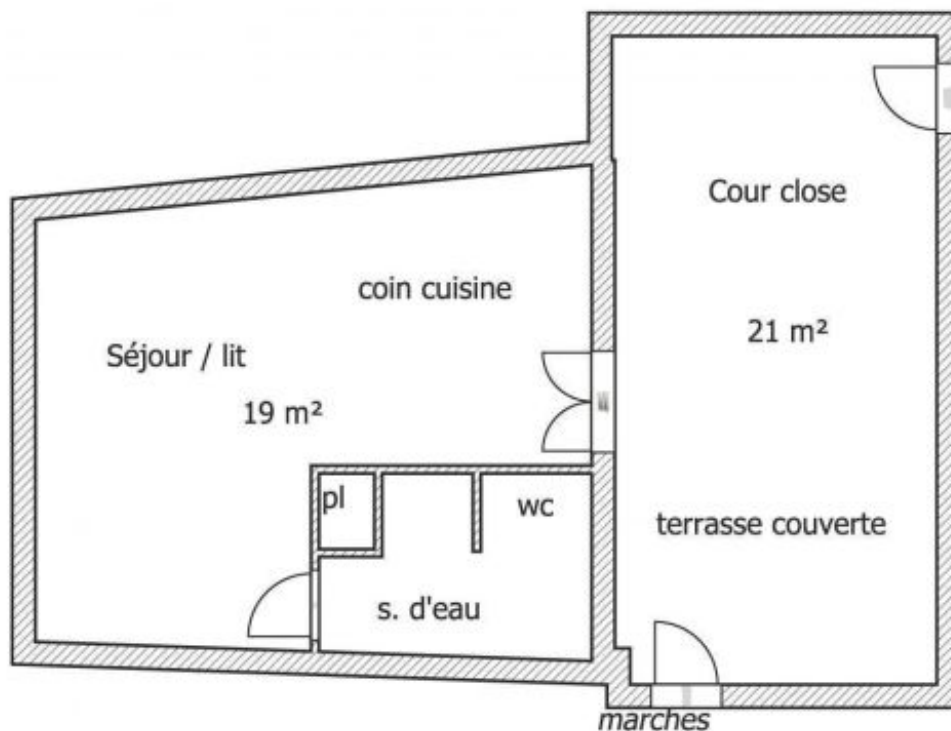

Gîte N° 17G72061 - STUDIO DE L'ARNOULT

1 bis hameau d'Anecuit - 17250 SOULIGNONNE

Édité le 11/02/2020 - Saison 2020

Capacité : 2 personnes

Surface habitable : 25 m<sup>2</sup>

\* Photos non contractuelles

SAS GITES DE FRANCE ATLANTIQUE POITOU-CHARENTES

Gîte N° 17G72061 - STUDIO DE L'ARNOULT

1 bis hameau d'Anecuit - 17250 SOULIGNONNE

Édité le 11/02/2020 - Saison 2020

Capacité : 2 personnes

Surface habitable : 25 m<sup>2</sup>

\* Photos non contractuelles