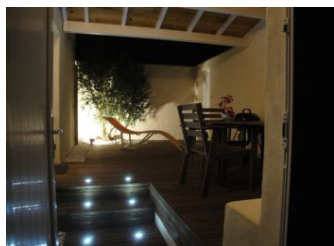

Gîte N° 17G72061 - STUDIO DE L'ARNOULT

1 bis hameau d'Anecuit - 17250 SOULIGNONNE

Édité le 11/02/2020 - Saison 2020

Capacité : 2 personnes

Surface habitable : 25 m<sup>2</sup>

\* Photos non contractuelles

SAS GITES DE FRANCE ATLANTIQUE POITOU-CHARENTES